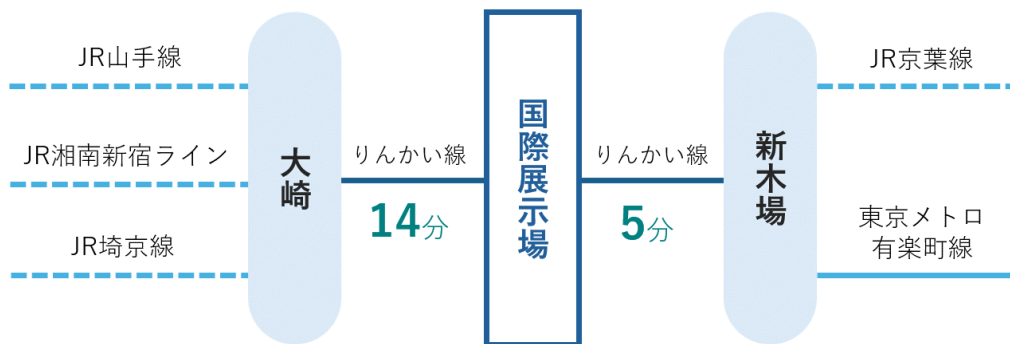

第20回 総務サービス EXPO 東京6月

【総務サービス EXPOとは】

「総務DX・BPO」「社用車関連」「事務用品・IT機器」「SDGs推進・環境配慮」など、総務の業務効率化やコスト削減につながる製品・サービスが一堂に集結する展示会です。

※イベント公式サイトは[こちら](#)

【出展概要】

会 期：2026年6月17日(水)～19日(金) 10:00～18:00 ※最終日のみ17:00まで

会 場：東京ビッグサイト（国際展示場）南展示棟1・2ホール

小間番号：S9-1

入 場：無料（来場事前登録制） ※ご来場登録は[こちら](#)から

【弊社ブースについて】

「シゴトのクルマ、ゼーンぶ。相談できます！SMA S」を掲げて出展いたします。

脱炭素や事故削減、社用車管理のDX、BPOなどのソリューションを、お客さまの課題に合わせて総合的にご提案いたします。ぜひSMA Sブースへお立ち寄りください。

ブースイメージ

【東京ビッグサイト（国際展示場）へのアクセス】

りんかい線 国際展示場駅（下車 徒歩約7分）

ゆりかもめ 東京ビッグサイト駅（下車 徒歩5分）

【本件に関するお問い合わせ】

S M A S（住友三井オートサービス株式会社）

URL : <https://www.smauto.co.jp/>

担当 : 広報部 阪本・廣田

電話 : 03-5358-6669

e-mail : okyakusama@smauto.co.jp