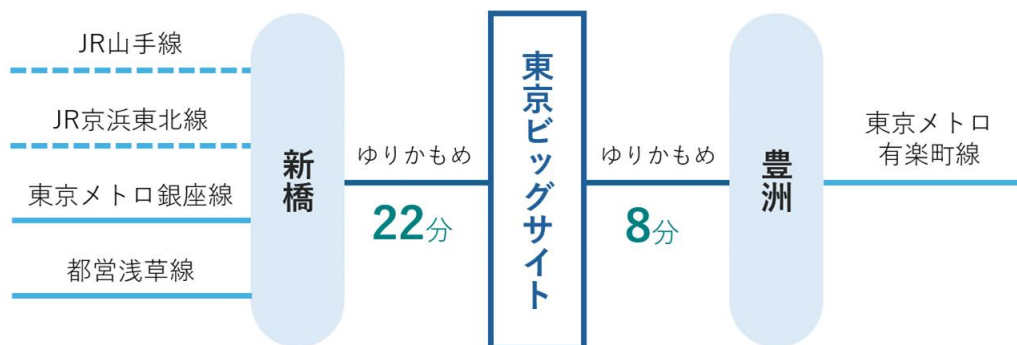

【本件に関するお問い合わせ】

S M A S（住友三井オートサービス株式会社）

URL : <https://www.smauto.co.jp/>

担当 : 広報部 阪本・廣田

電話 : 03-5358-6669

e-mail : okyakusama@smauto.co.jp