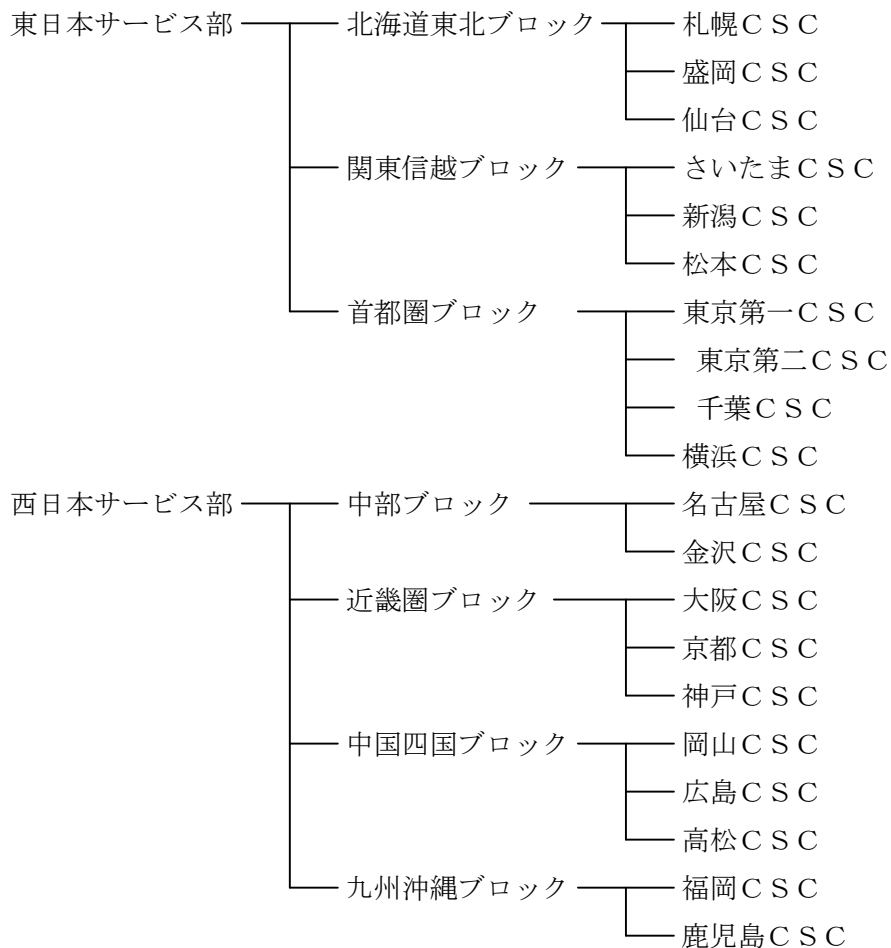

①札幌支店及び広島支店それぞれの営業第一部、営業第二部を廃止し、札幌支店、広島支店に統合する。

②東京ロジスティクス営業部を分割し、東京ロジスティクス営業第一部、営業第二部とする。

3. サービス部門

サービス本部における、東日本サービス部と西日本サービス部の下部組織として、地域別に7つの「地域ブロック」を組織する。

【2】 部店長人事（10月1日付）

<新所属>	<旧所属>	<氏名>
情報システム部長	システム第一部長	保坂 昌則
システム開発部長	システム統合推進部長 兼 システム第二部長	田代 守司
システム開発部部付部長	システム統合推進部部付部長	富吉 和典
東京営業第一部長	ネットワーク企画部長	桑原 秀司